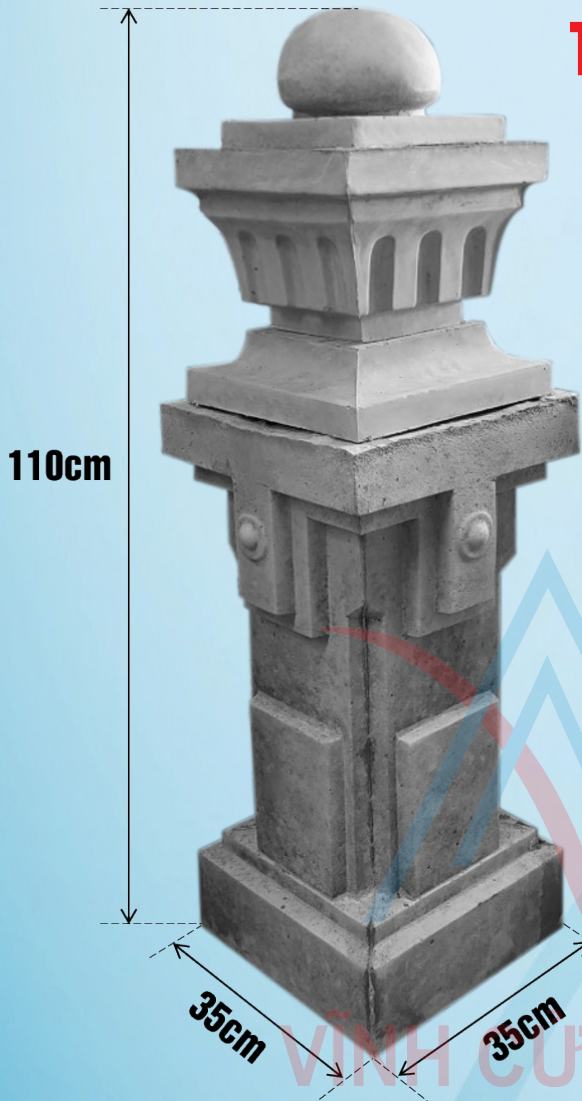

TRỤ GÓC 01

ĐẦU TRỤ GÓC 01

canhquansanvuon.net | vinhcuusaigon.vn | gachbonggio.net

20B đường số 2, P. Trường Thọ, TP. Thủ Đức, TP. HCM