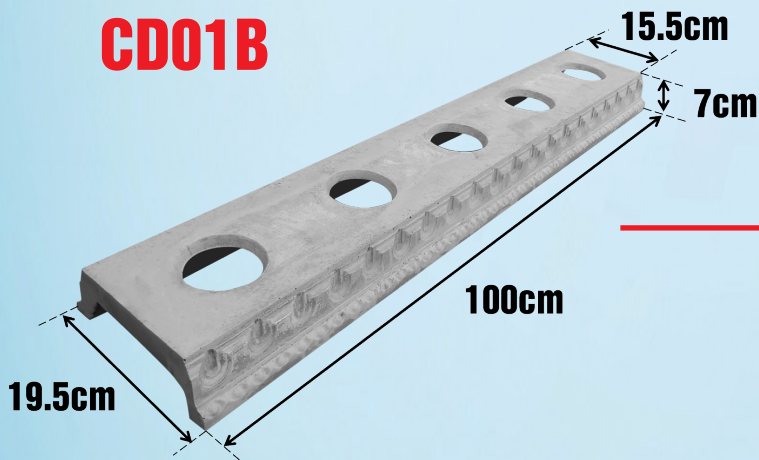

Lục bình CTLT 07H60
kết hợp với chân đế CD05

canhquansanvuon.net | vinhcuusaigon.vn | gachbonggio.net

20B đường số 2, P. Trường Thọ, TP. Thủ Đức, TP. HCM

Chân đế lục bình

VĨNH CỬU SÀI GÒN

CD01B

Chân đế CD01B