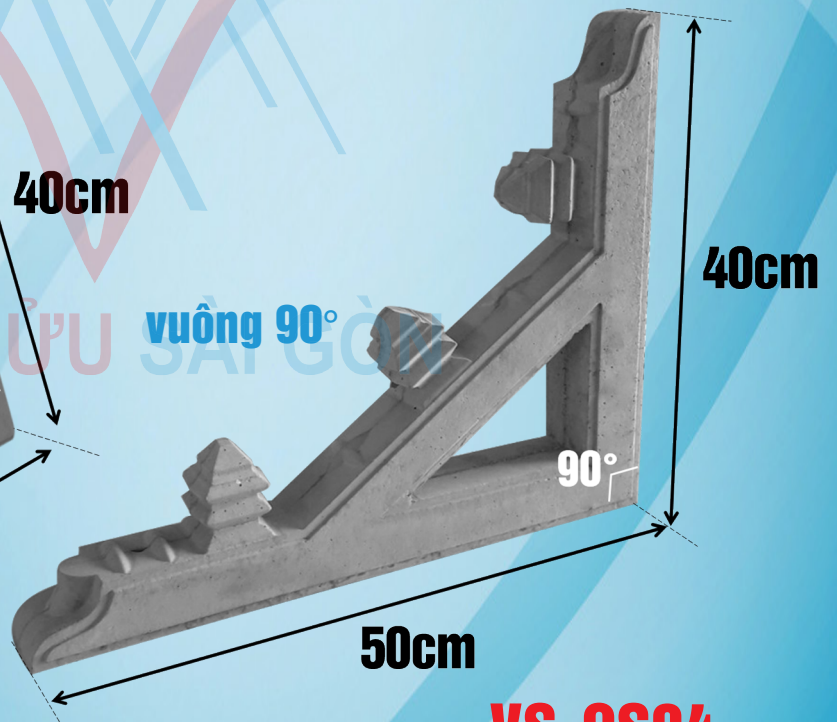

canhquansanvuon.net | vinhcuusaigon.vn | gachbonggio.net

20B đường số 2, P. Trường Thọ, TP. Thủ Đức, TP. HCM

vuông 90°

VS-CS01

vuông 90°

VS-CS02

tam giác 45°

VS-CS03

vuông 90°

VS-CS04

TRỤ GÓC 01

ĐẦU TRỤ GÓC 01

canhquansanvuon.net | vinhcuusaigon.vn | gachbonggio.net

20B đường số 2, P. Trường Thọ, TP. Thủ Đức, TP. HCM

TRỤ GÓC 02

ĐẦU TRỤ GÓC 02