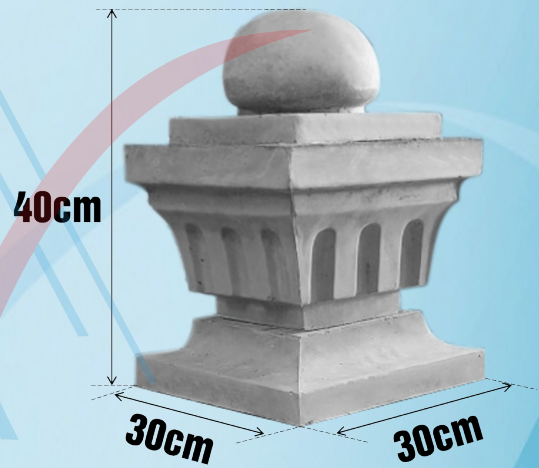

vuông 90°

VS-CS04

TRỤ GÓC 01

ĐẦU TRỤ GÓC 01

canhquansanvuon.net | vinhcuusaigon.vn | gachbonggio.net

20B đường số 2, P. Trường Thọ, TP. Thủ Đức, TP. HCM

TRỤ GÓC 02

ĐẦU TRỤ GÓC 02