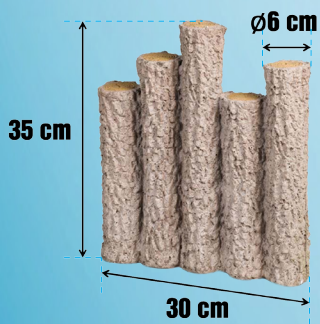

canhquansanvuon.net | vinhcuusaigon.vn | gachbonggio.net

20B đường số 2, P. Trường Thọ, TP. Thủ Đức, TP. HCM

Sản phẩm trang trí sân vườn

VĨNH CỬU SÀI GÒN

Giả gỗ lát sân

Đen nâu

Đen

Bó vỉa gốc cây