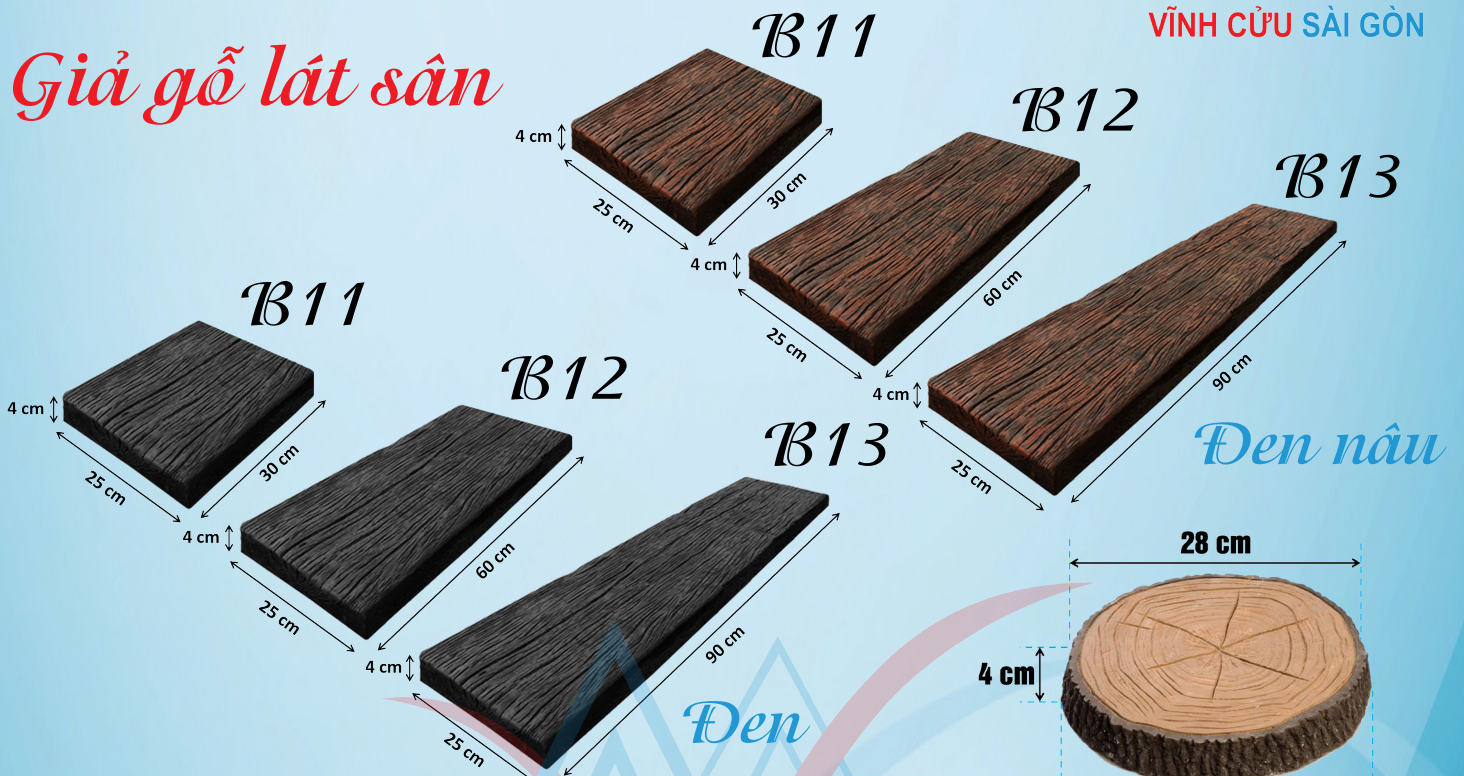

canhquansanvuon.net | vinhcuusaigon.vn | gachbonggio.net

20B đường số 2, P. Trường Thọ, TP. Thủ Đức, TP. HCM

Sản phẩm trang trí sân vườn

VĨNH CỬU SÀI GÒN

Giả gỗ lát sân

Đen nâu

Đen

Bó vỉa gốc cây