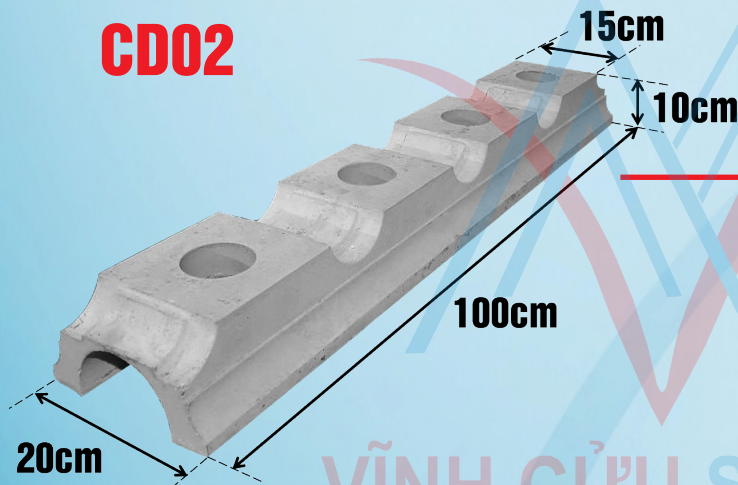

Chân đế lục bình

VĨNH CỬU SÀI GÒN

CD01B

Chân đế CD01B

CD02

CD03

canhquansanvuon.net | vinhcuisaigon.vn | gachbonggio.net

20B đường số 2, P. Trường Thọ, TP. Thủ Đức, TP. HCM