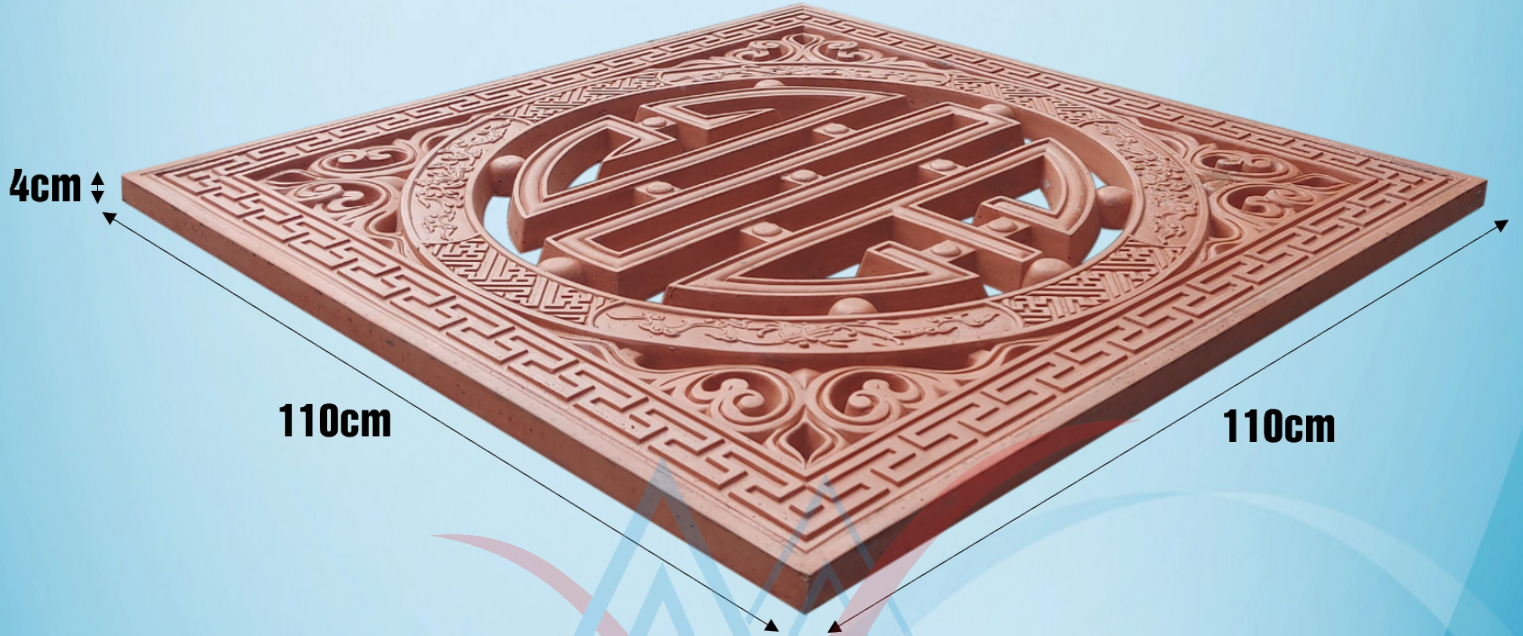

canhquansanvuon.net | vinhcuusaigon.vn | gachbonggio.net

20B đường số 2, P. Trường Thọ, TP. Thủ Đức, TP. HCM