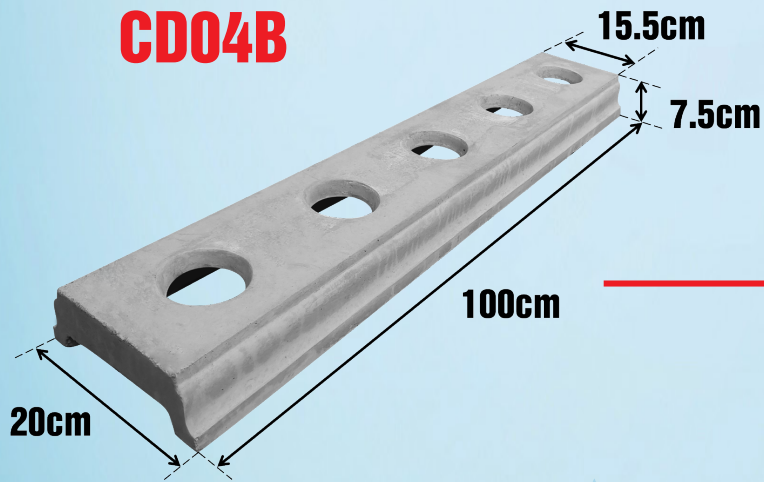

Chân đế CD04B

CD05