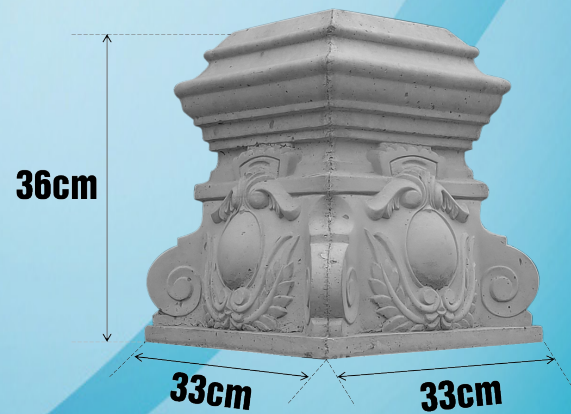

vuông 90°

VS-CS04

TRỤ GÓC 01

ĐẦU TRỤ GÓC 01

canhquansanvuon.net | vinhcuusaigon.vn | gachbonggio.net

20B đường số 2, P. Trường Thọ, TP. Thủ Đức, TP. HCM

TRỤ GÓC 02

ĐẦU TRỤ GÓC 02