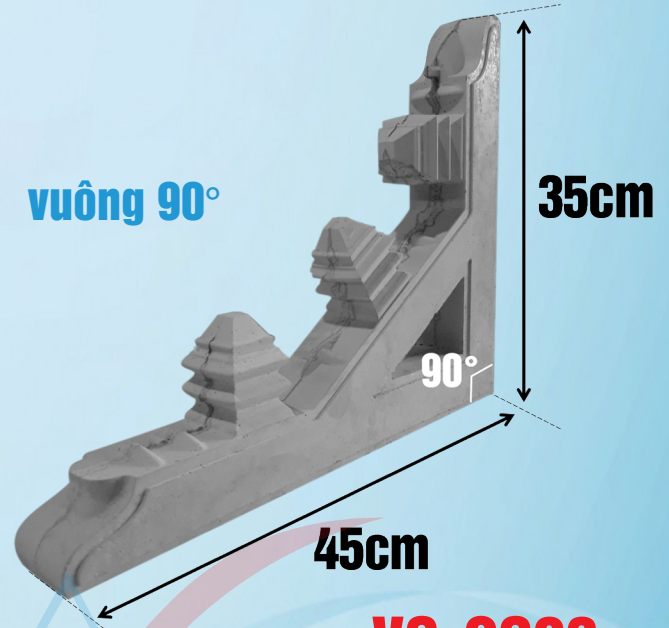

VS-CS01

vuông 90°