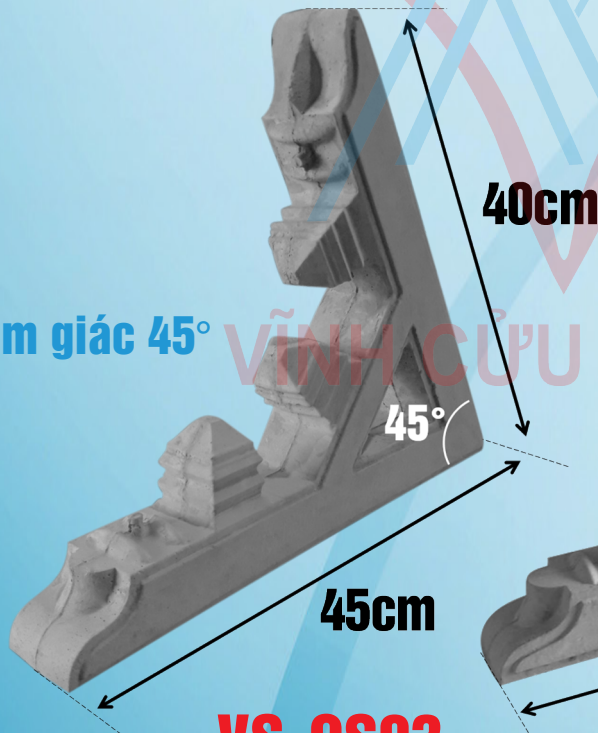

canhquansanvuon.net | vinhcuusaigon.vn | gachbonggio.net

20B đường số 2, P. Trường Thọ, TP. Thủ Đức, TP. HCM

vuông 90°

VS-CS01

vuông 90°

VS-CS02

tam giác 45°

VS-CS03