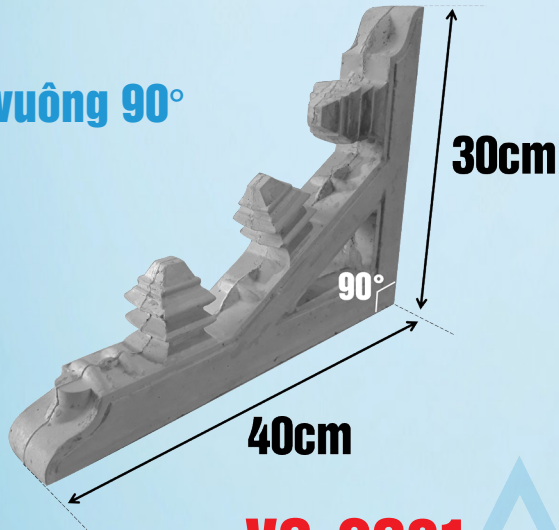

vuông 90°

VS-CS01

vuông 90°

VS-CS02

tam giác 45°

VS-CS03

vuông 90°

VS-CS04